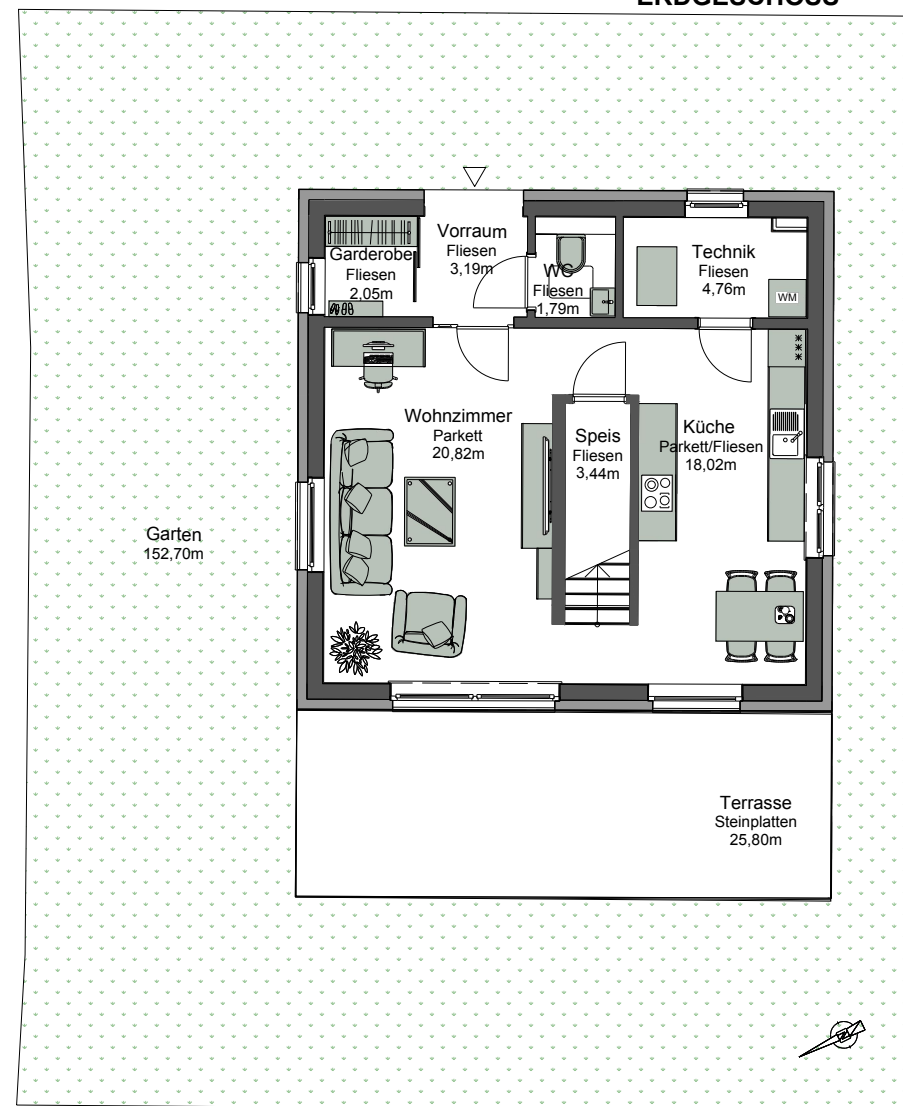

HAUSNUMMER 1.3

EG

Vorraum	3,19	m ²
Garderobe	2,05	m ²
WC	1,79	m ²
Wohnzimmer	20,82	m ²
Küche	18,02	m ²
Speis	3,44	m ²
Technik	4,76	m ²

ERDGESCHOSS

8 EINFAMILIENHÄUSER SITTENDORFERSTRASSE 26, 2531 GAADEN

OG

Gang	9,07	m ²
Bad1	2,83	m ²
Bad2	5,93	m ²
WC	1,54	m ²
Zimmer 1	13,4	m ²
Zimmer 2	9,88	m ²
Zimmer 3	9,94	m ²
WNFL Gesamt	106,66	m²

1.OBERGESCHOSS

Freiflächen:

Garten	152,70	m ²
Terrasse	25,80	m ²
Balkon	5,06	m ²
Summe	183,56	m²

KFZ Stellplätze x 2