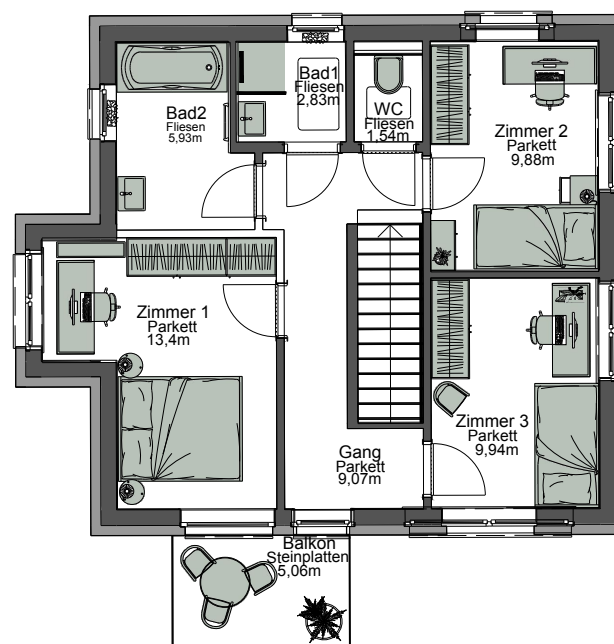

HAUSNUMMER 1.3

EG

Vorraum	3,19	m ²
Garderobe	2,05	m ²
WC	1,79	m ²
Wohnzimmer	20,82	m ²
Küche	18,02	m ²
Speis	3,44	m ²
Technik	4,76	m ²

ERDGESCHOSS

8 EINFAMILIENHÄUSER SITTENDORFERSTRASSE 26, 2531 GAADEN

OG

Gang	9,07	m ²
Bad1	2,83	m ²
Bad2	5,93	m ²
WC	1,54	m ²
Zimmer 1	13,4	m ²
Zimmer 2	9,88	m ²
Zimmer 3	9,94	m ²
WNFL Gesamt	106,66	m²

1.OBERGESCHOSS

Freiflächen:

Garten	152,70	m ²
Terrasse	25,80	m ²
Balkon	5,06	m ²
Summe	183,56	m²