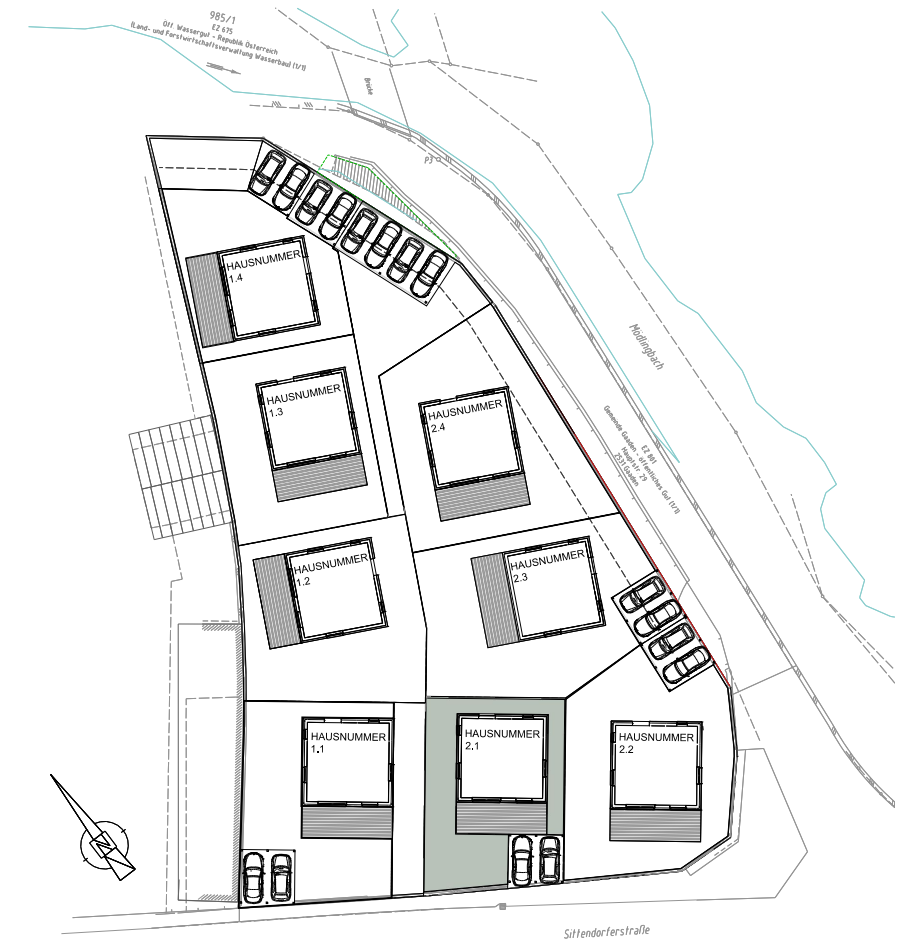

HAUSNUMMER 2.1

EG

Vorraum	3,19	m ²
Garderobe	2,05	m ²
WC	1,79	m ²
Wohnzimmer	21,57	m ²
Küche	17,82	m ²
Speis	3,44	m ²
Technik	4,76	m ²

ERDGESCHOSS

1.OBERGESCHOSS

OG

Gang	9,07	m ²
Bad1	2,83	m ²
Bad2	5,93	m ²
WC	1,54	m ²
Zimmer 1	13,40	m ²
Zimmer 2	9,88	m ²
Zimmer 3	9,94	m ²
WNFL Gesamt	107,21	m²

8 EINFAMILIENHÄUSER SITTENDORFERSTRASSE 26, 2531 GAADEN

Freiflächen:

Garten	114,86	m	2
Terrasse	17,03	m	2
Balkon	5,06	m	2
Summe	136,95	m	2

KFZ Stellplätze x 2