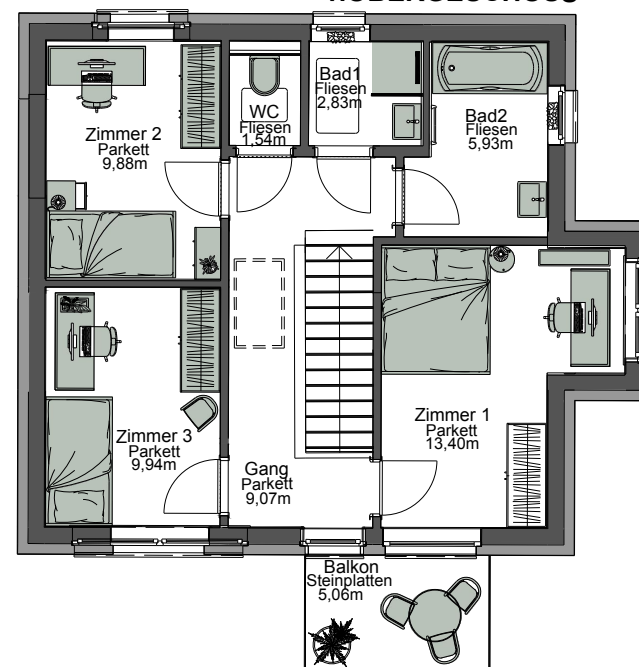

HAUSNUMMER 2.1

EG

Vorraum	3,19	m ²
Garderobe	2,05	m ²
WC	1,79	m ²
Wohnzimmer	21,57	m ²
Küche	17,82	m ²
Speis	3,44	m ²
Technik	4,76	m ²

ERDGESCHOSS

1.OBERGESCHOSS

OG

Gang	9,07	m ²
Bad1	2,83	m ²
Bad2	5,93	m ²
WC	1,54	m ²
Zimmer 1	13,40	m ²
Zimmer 2	9,88	m ²
Zimmer 3	9,94	m ²
WNFL Gesamt	107,21	m²

8 EINFAMILIENHÄUSER SITTENDORFERSTRASSE 26, 2531 GAADEN

Freiflächen:

Garten	114,86	m	2
Terrasse	17,03	m	2
Balkon	5,06	m	2
Summe	136,95	m	2

KFZ Stellplätze x 2