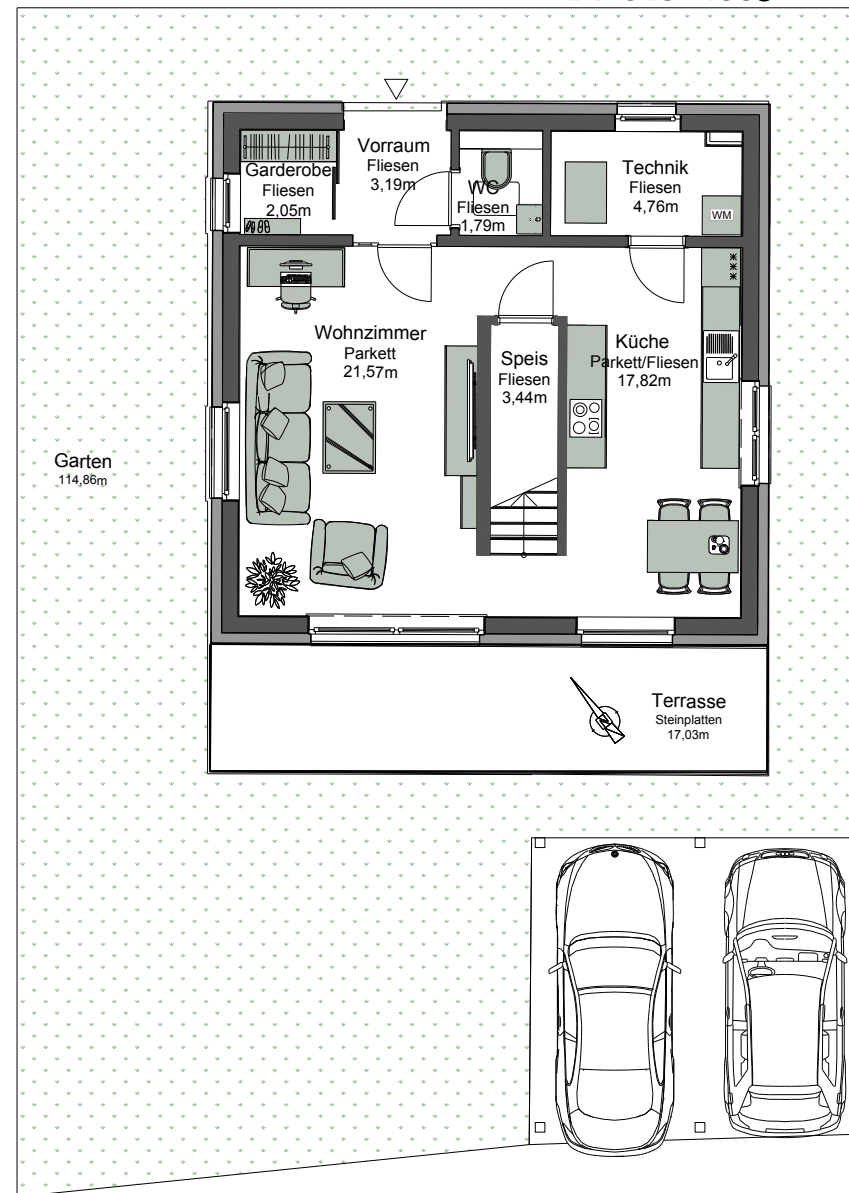

HAUSNUMMER 2.1

EG

Vorraum	3,19	m ²
Garderobe	2,05	m ²
WC	1,79	m ²
Wohnzimmer	21,57	m ²
Küche	17,82	m ²
Speis	3,44	m ²
Technik	4,76	m ²

ERDGESCHOSS

1.OBERGESCHOSS

OG

Gang	9,07	m ²
Bad1	2,83	m ²
Bad2	5,93	m ²
WC	1,54	m ²
Zimmer 1	13,40	m ²
Zimmer 2	9,88	m ²
Zimmer 3	9,94	m ²
WNFL Gesamt	107,21	m²

8 EINFAMILIENHÄUSER SITTENDORFERSTRASSE 26, 2531 GAADEN

Freiflächen:

Garten	114,86	m	2
Terrasse	17,03	m	2
Balkon	5,06	m	2
Summe	136,95	m	2

KFZ Stellplätze x 2