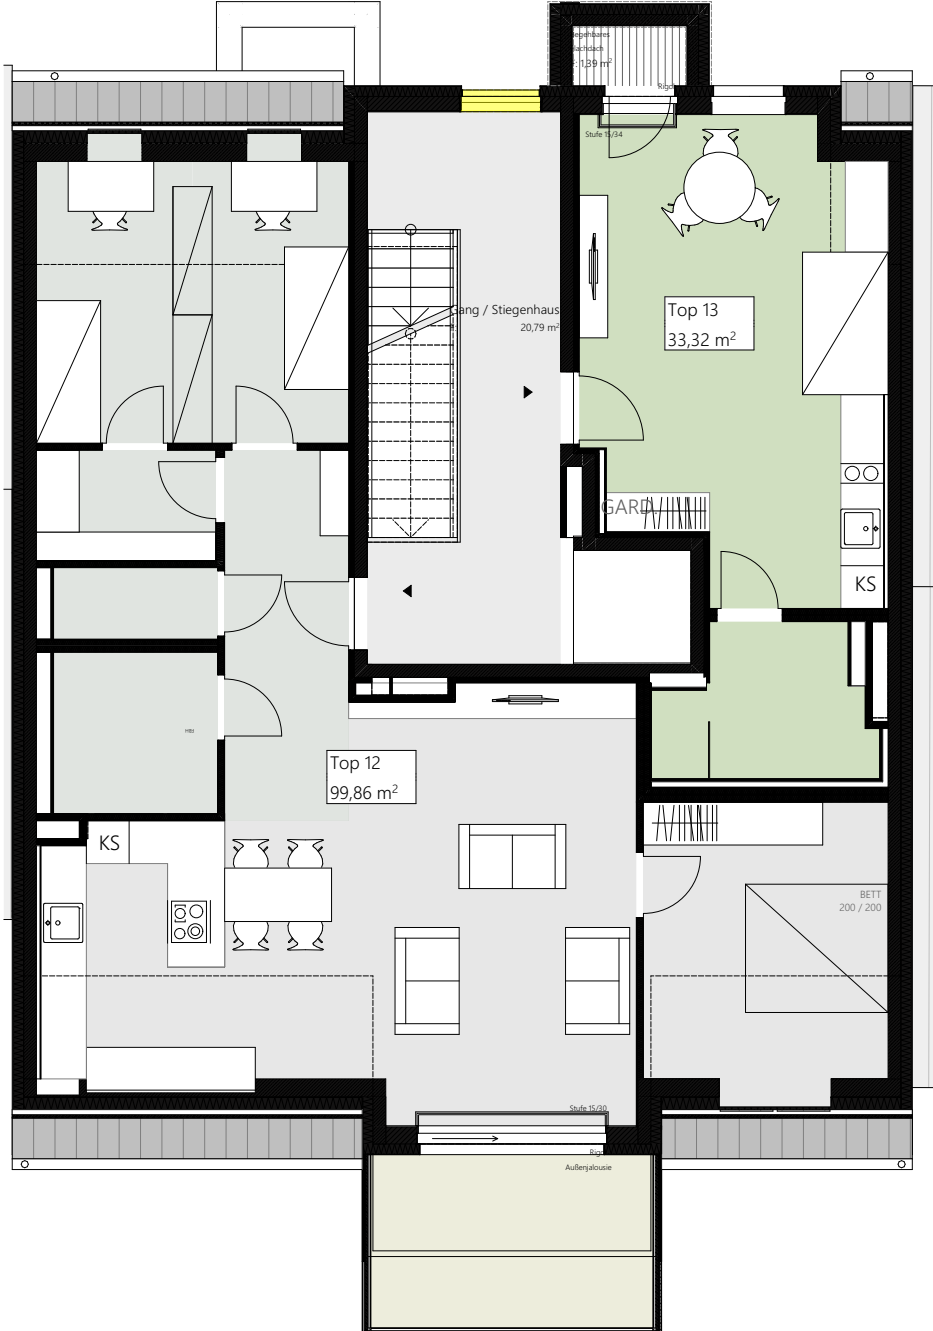

LAGEPLAN

1.OBERGESCHOSS

TIETZSTRASSE 12, 1220 WIEN

1.DACHGESCHOSS

TIETZSTRASSE 12, 1220 WIEN

2.OBERGESCHOSS
TIETZESTRASSE 12, 1220 WIEN

2.DACHGESCHOSS

TIETZESTRASSE 12, 1220 WIEN

KELLER.- und GARAGENPLAN
 TIETZESTRASSE 12, 1220 WIEN

ERDGESCHOSS

1.OBERGESCHOSS

ERZHERZOG-KARL-STR.98, 1220 WIEN

1. DACHGESCHOSS

ERZHERZOG-KARL-STR.98, 1220 WIEN

2.OBERGESCHOSS

ERZHERZOG-KARL-STR.98, 1220 WIEN

2. DACHGESCHOSS

ERZHERZOG-KARL-STR.98, 1220 WIEN

3.OBERGESCHOSS

ERZHERZOG-KARL-STR.98, 1220 WIEN

KELLERGESCHOSS

ERZHERZOG-KARL-STR.98, 1220 WIEN

ERDGESCHOSS