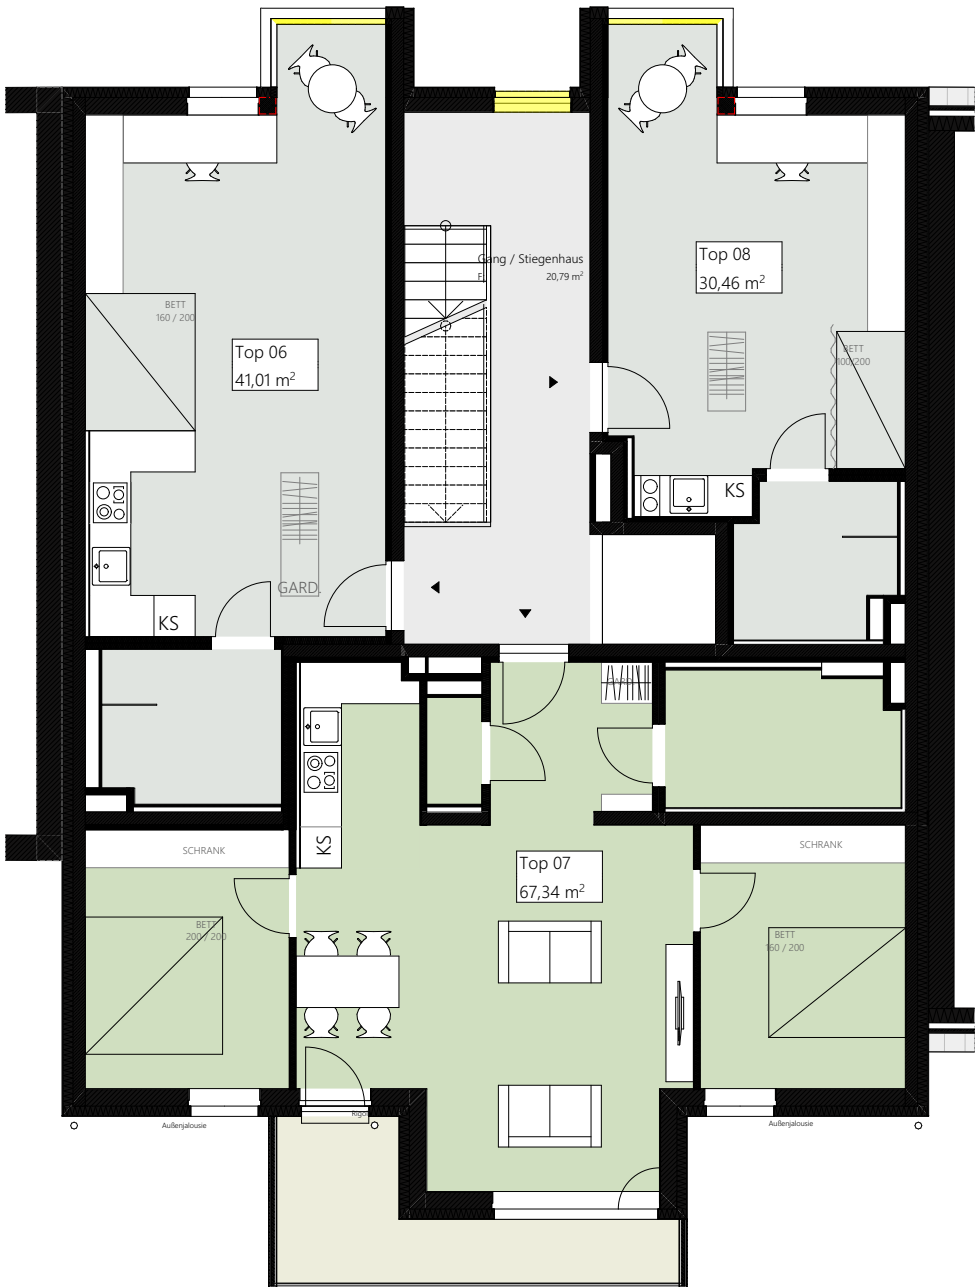

LAGEPLAN

1.OBERGESCHOSS

TIETZSTRASSE 12, 1220 WIEN

1.DACHGESCHOSS

TIETZSTRASSE 12, 1220 WIEN

2.OBERGESCHOSS
TIETZESTRASSE 12, 1220 WIEN

2.DACHGESCHOSS

TIETZESTRASSE 12, 1220 WIEN

KELLER.- und GARAGENPLAN
 TIETZESTRASSE 12, 1220 WIEN

ERDGESCHOSS

1.OBERGESCHOSS

ERZHERZOG-KARL-STR.98, 1220 WIEN

1. DACHGESCHOSS

ERZHERZOG-KARL-STR.98, 1220 WIEN

2.OBERGESCHOSS

ERZHERZOG-KARL-STR.98, 1220 WIEN

2. DACHGESCHOSS

ERZHERZOG-KARL-STR.98, 1220 WIEN

3.OBERGESCHOSS

ERZHERZOG-KARL-STR.98, 1220 WIEN

KELLERGESCHOSS

ERZHERZOG-KARL-STR.98, 1220 WIEN

ERDGESCHOSS