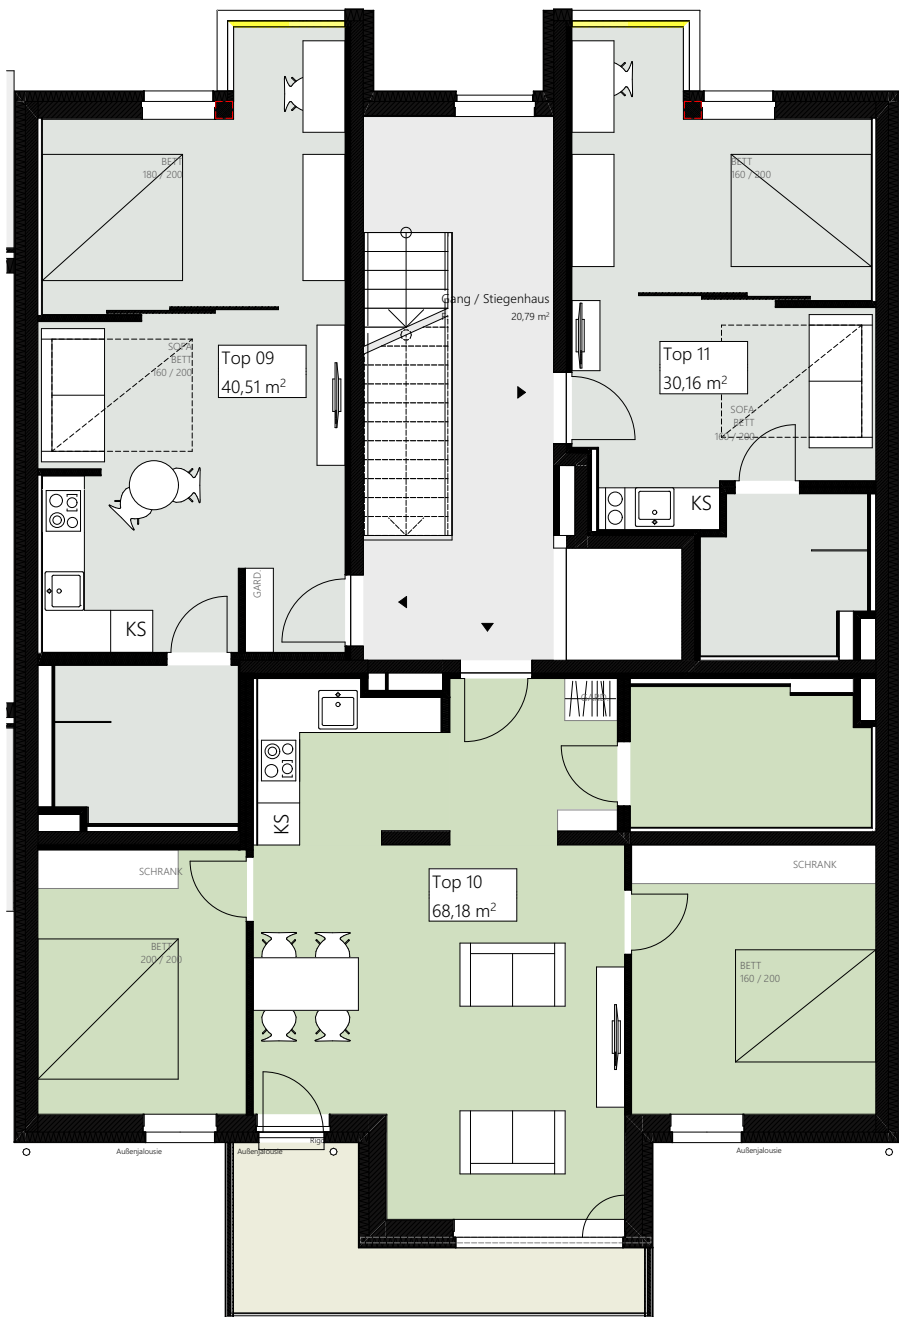

LAGEPLAN

1.OBERGESCHOSS

TIETZSTRASSE 12, 1220 WIEN

1.DACHGESCHOSS

TIETZSTRASSE 12, 1220 WIEN

2.OBERGESCHOSS
TIETZESTRASSE 12, 1220 WIEN

2.DACHGESCHOSS

TIETZESTRASSE 12, 1220 WIEN

KELLER.- und GARAGENPLAN
 TIETZESTRASSE 12, 1220 WIEN

ERDGESCHOSS

1.OBERGESCHOSS

ERZHERZOG-KARL-STR.98, 1220 WIEN

1. DACHGESCHOSS

ERZHERZOG-KARL-STR.98, 1220 WIEN

2.OBERGESCHOSS

ERZHERZOG-KARL-STR.98, 1220 WIEN

2. DACHGESCHOSS

ERZHERZOG-KARL-STR.98, 1220 WIEN

3.OBERGESCHOSS

ERZHERZOG-KARL-STR.98, 1220 WIEN

KELLERGESCHOSS

ERZHERZOG-KARL-STR.98, 1220 WIEN

ERDGESCHOSS