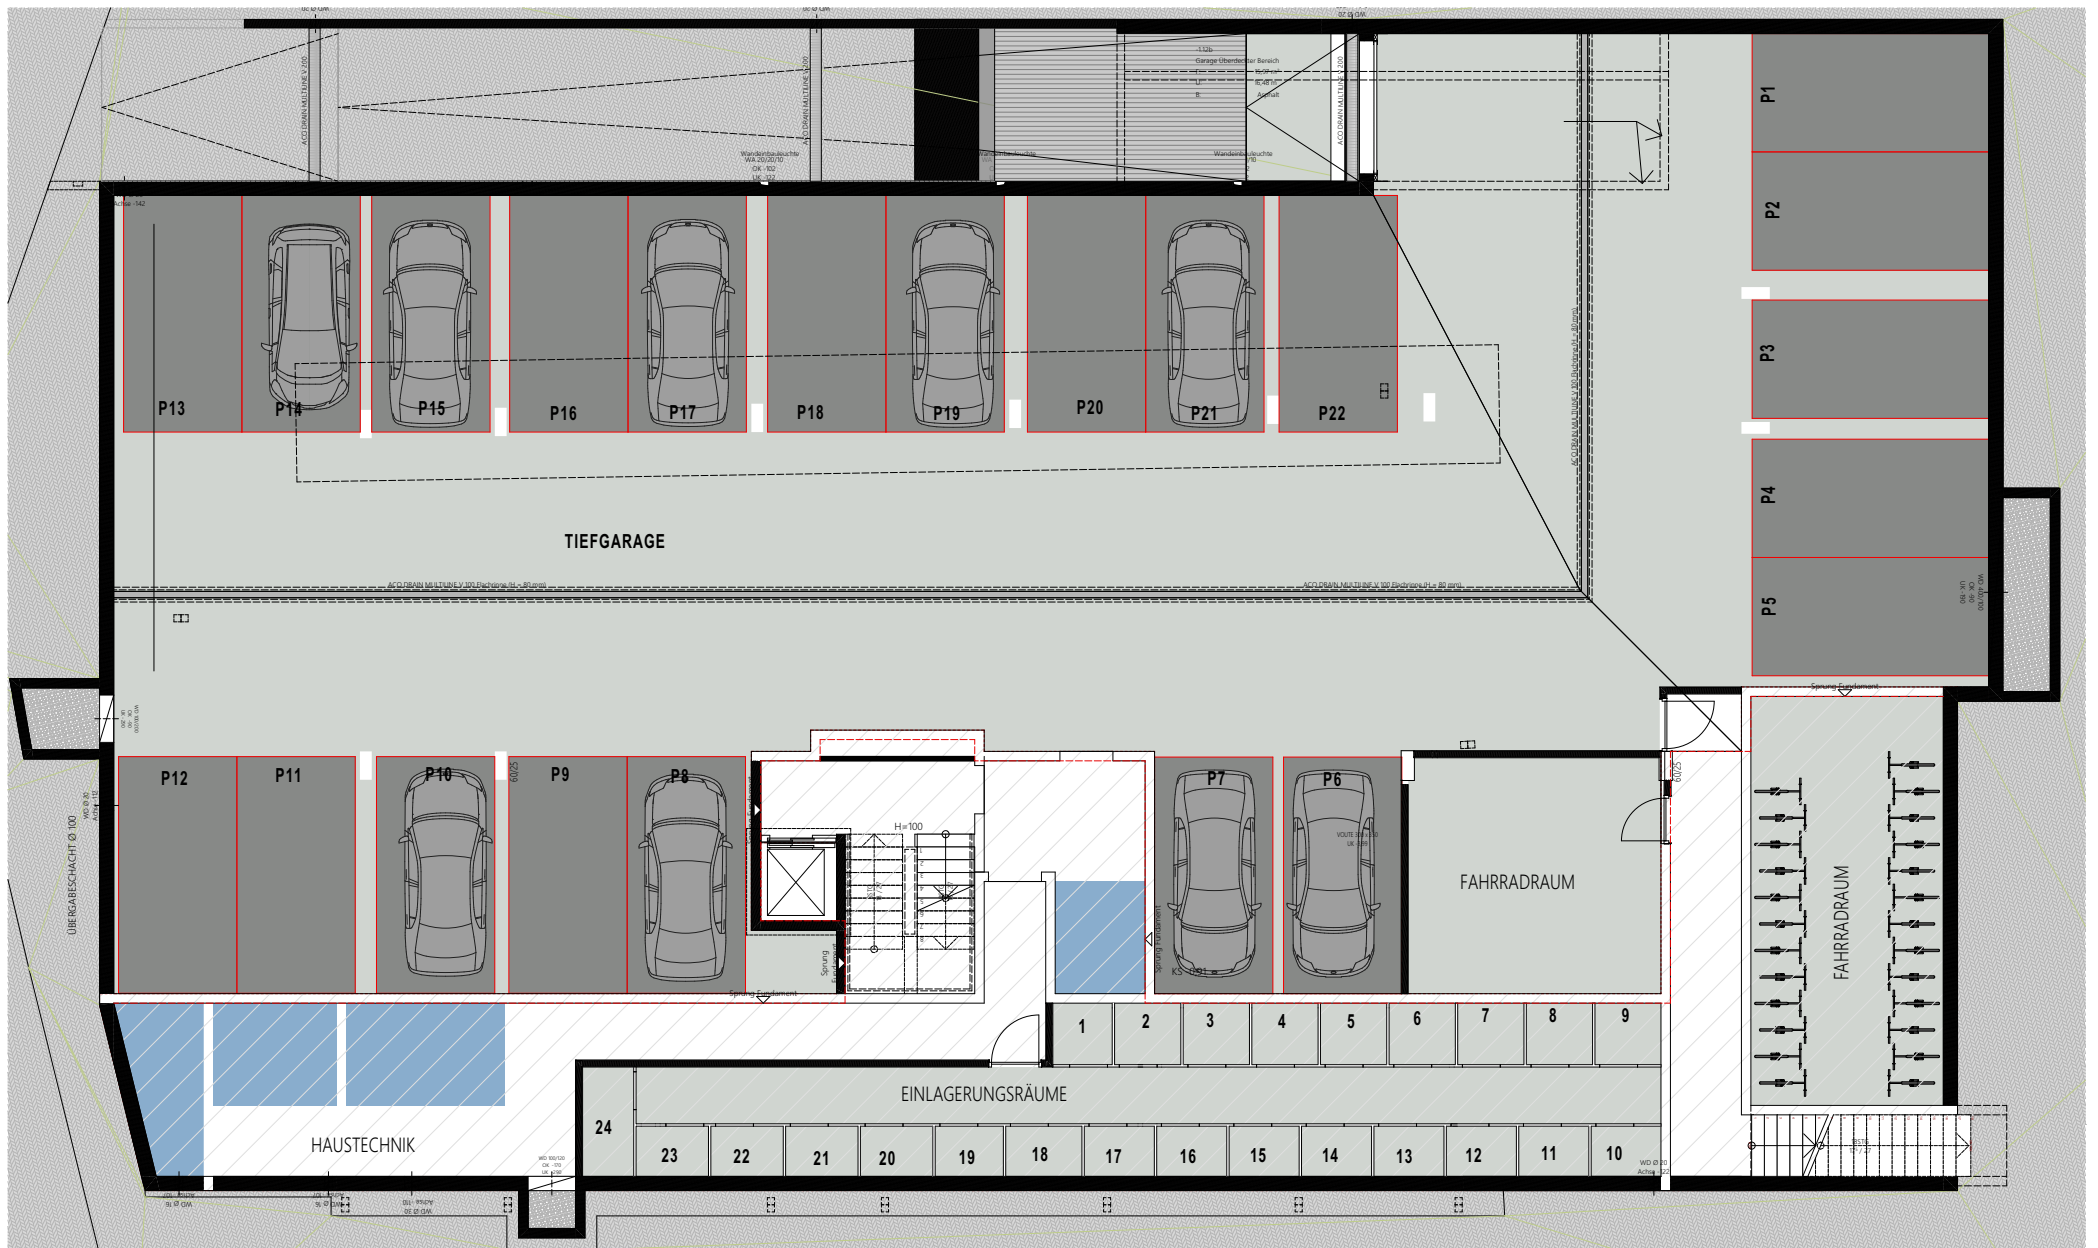

LAGEPLAN

1.OBERGESCHOSS

TIETZSTRASSE 12, 1220 WIEN

1.DACHGESCHOSS

TIETZSTRASSE 12, 1220 WIEN

2.OBERGESCHOSS
TIETZESTRASSE 12, 1220 WIEN

2.DACHGESCHOSS

TIETZESTRASSE 12, 1220 WIEN

KELLER.- und GARAGENPLAN
 TIETZESTRASSE 12, 1220 WIEN

ERDGESCHOSS

1.OBERGESCHOSS

ERZHERZOG-KARL-STR.98, 1220 WIEN

1. DACHGESCHOSS

ERZHERZOG-KARL-STR.98, 1220 WIEN

2.OBERGESCHOSS

ERZHERZOG-KARL-STR.98, 1220 WIEN

2. DACHGESCHOSS

ERZHERZOG-KARL-STR.98, 1220 WIEN

3.OBERGESCHOSS

ERZHERZOG-KARL-STR.98, 1220 WIEN

KELLERGESCHOSS

ERZHERZOG-KARL-STR.98, 1220 WIEN

ERDGESCHOSS