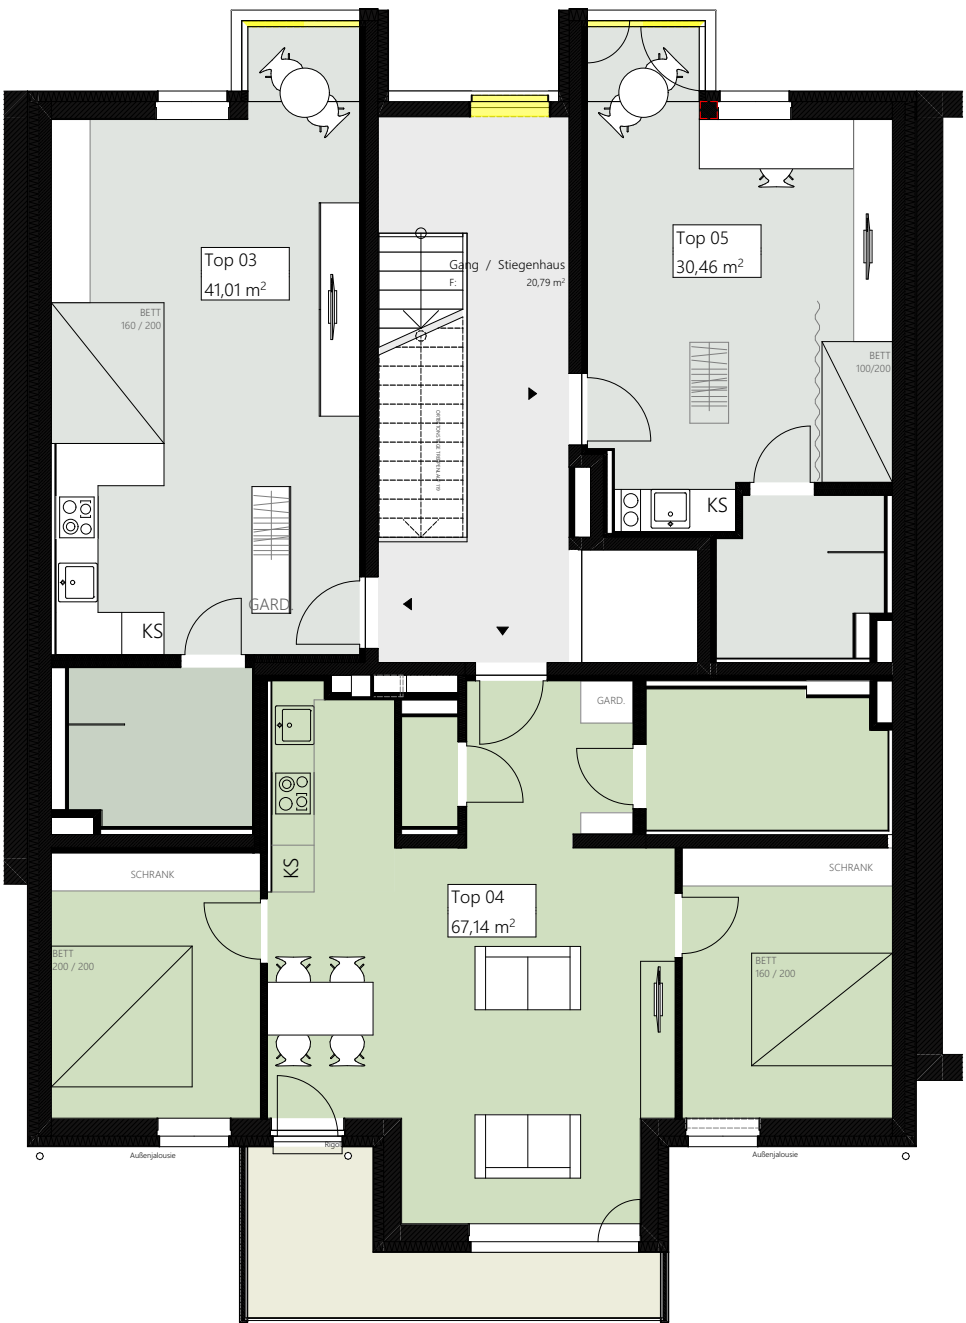

LAGEPLAN

1.OBERGESCHOSS

TIETZSTRASSE 12, 1220 WIEN

1.DACHGESCHOSS

TIETZSTRASSE 12, 1220 WIEN

2.OBERGESCHOSS
TIETZESTRASSE 12, 1220 WIEN

2.DACHGESCHOSS

TIETZESTRASSE 12, 1220 WIEN

KELLER.- und GARAGENPLAN
 TIETZESTRASSE 12, 1220 WIEN

ERDGESCHOSS

1.OBERGESCHOSS

ERZHERZOG-KARL-STR.98, 1220 WIEN

1. DACHGESCHOSS

ERZHERZOG-KARL-STR.98, 1220 WIEN

2.OBERGESCHOSS

ERZHERZOG-KARL-STR.98, 1220 WIEN

2. DACHGESCHOSS

ERZHERZOG-KARL-STR.98, 1220 WIEN

3.OBERGESCHOSS

ERZHERZOG-KARL-STR.98, 1220 WIEN

KELLERGESCHOSS

ERZHERZOG-KARL-STR.98, 1220 WIEN

ERDGESCHOSS