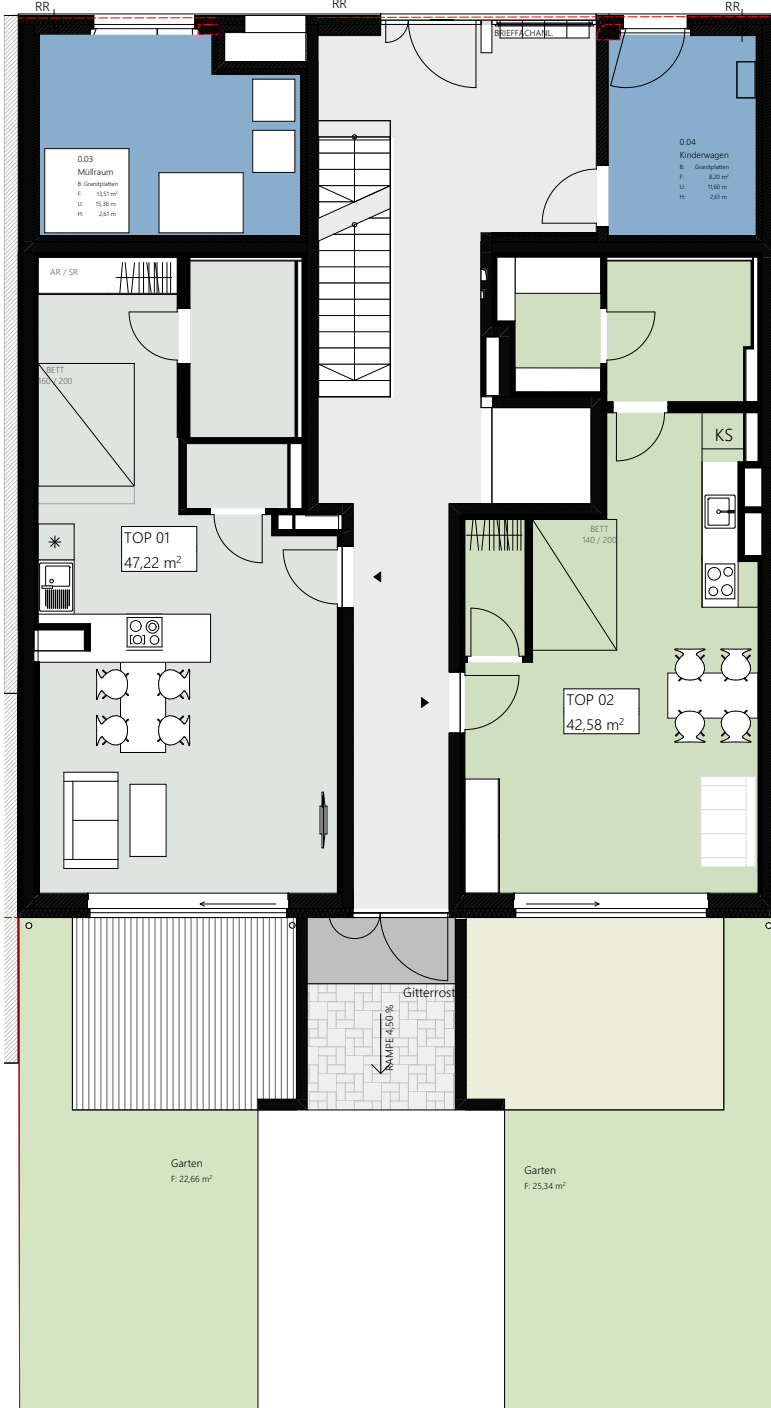

LAGEPLAN

1.OBERGESCHOSS

TIETZSTRASSE 12, 1220 WIEN

1.DACHGESCHOSS

TIETZSTRASSE 12, 1220 WIEN

2.OBERGESCHOSS
TIETZESTRASSE 12, 1220 WIEN

2.DACHGESCHOSS

TIETZESTRASSE 12, 1220 WIEN

KELLER.- und GARAGENPLAN
 TIETZESTRASSE 12, 1220 WIEN

ERDGESCHOSS

1.OBERGESCHOSS

ERZHERZOG-KARL-STR.98, 1220 WIEN

1. DACHGESCHOSS

ERZHERZOG-KARL-STR.98, 1220 WIEN

2.OBERGESCHOSS

ERZHERZOG-KARL-STR.98, 1220 WIEN

2. DACHGESCHOSS

ERZHERZOG-KARL-STR.98, 1220 WIEN

3.OBERGESCHOSS

ERZHERZOG-KARL-STR.98, 1220 WIEN

KELLERGESCHOSS

ERZHERZOG-KARL-STR.98, 1220 WIEN

ERDGESCHOSS